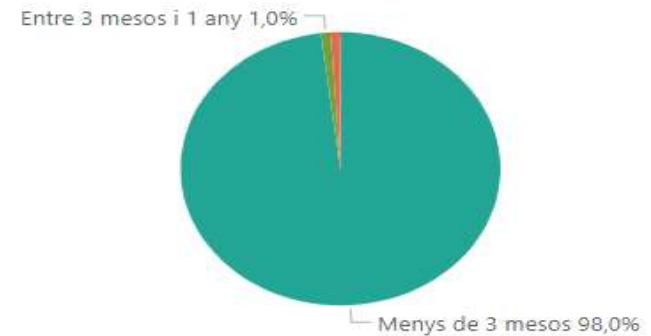

INSERCIÓ LABORAL (2023) - Grau Infermeria (URV)

Evolució de la situació laboral

Funcions realitzades a la feina

Guanyos bruts mensuals

(persones ocupades a temps complet)

2409 €

Tipus de contracte

Les dades mostrades corresponen a l'últim any disponible.

Temps per trobar la primera feina

(no disponible per màsters)

Quines dades d'enquesta veig i en quin nivell de detall?

-  *El títol ha participat a l'enquesta i té una mostra suficient per ser publicable*
-  *El títol no ha participat a l'enquesta o no té una mostra suficient per ser publicable*