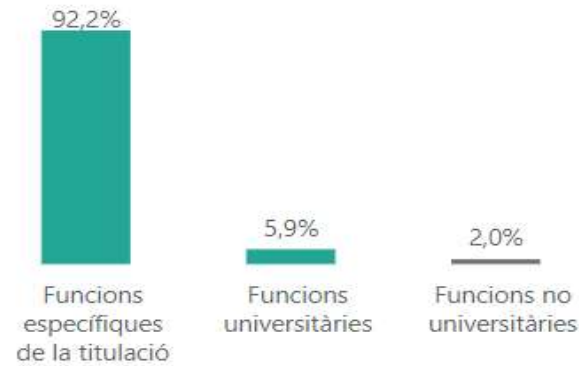

INSERCIÓ LABORAL (2023) - Grau Infermeria (URV)

Evolució de la situació laboral

Funcions realitzades a la feina

Guanyos bruts mensuals

(persones ocupades a temps complet)

2409 €

Tipus de contracte

Les dades mostrades corresponen a l'últim any disponible.