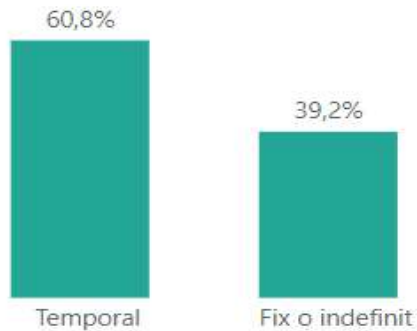

INSERCIÓ LABORAL (2023) - Grau Infermeria (URV)

Evolució de la situació laboral

Funcions realitzades a la feina

Guanyos bruts mensuals

(persones ocupades a temps complet)

2409 €

Tipus de contracte

Les dades mostrades corresponen a l'últim any disponible.

Temps per trobar la primera feina

(no disponible per màsters)

Quines dades d'enquesta veig i en quin nivell de detall?

-  *El títol ha participat a l'enquesta i té una mostra suficient per ser publicable*
-  *El títol no ha participat a l'enquesta o no té una mostra suficient per ser publicable*